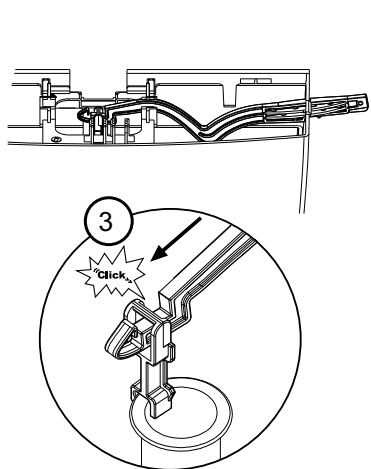

Assembly instructions / Notice de montage

The float valve supplied by REGIPLAST is set at 9 litres. To obtain a 6 litre flush, the float valve height must be adjusted.

Le robinet flotteur fourni PAR REGIPLAST est réglé à 9 litres. Pour obtenir un volume de 6 litres, la hauteur du robinet flotteur doit être ajustée comme ci-dessous: