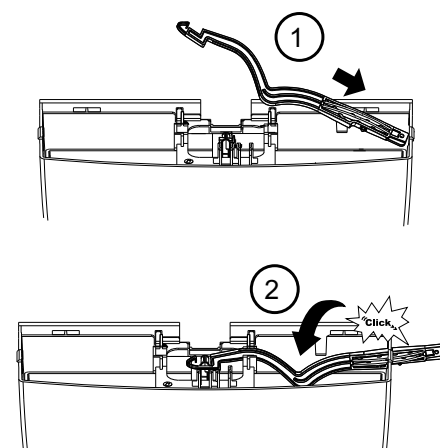

Assembly instructions / Notice de montage

The float valve supplied by REGIPLAST is set at 9 litres. To obtain a 6 litre flush, the float valve height must be adjusted.

Le robinet flotteur fourni PAR REGIPLAST est réglé à 9 litres. Pour obtenir un volume de 6 litres, la hauteur du robinet flotteur doit être ajustée comme ci-dessous: