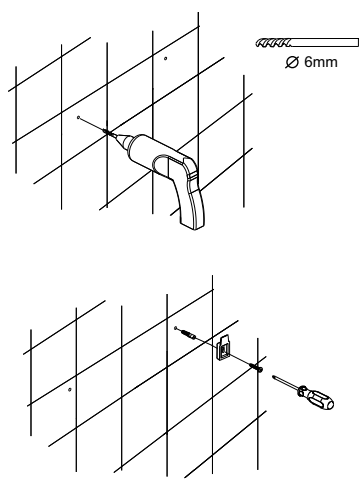

Assembly instructions / Notice de montage

The float valve supplied by REGIPLAST is set at 9 litres. To obtain a 6 litre flush, the float valve height must be adjusted.

Le robinet flotteur fourni PAR REGIPLAST est réglé à 9 litres. Pour obtenir un volume de 6 litres, la hauteur du robinet flotteur doit être ajustée comme ci-dessous: