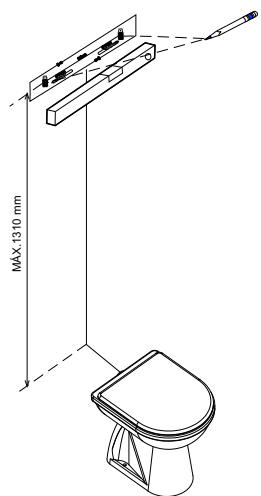

Assembly instructions / Notice de montage

The float valve supplied by REGIPLAST is set at 9 litres. To obtain a 6 litre flush, the float valve height must be adjusted.

Le robinet flotteur fourni PAR REGIPLAST est réglé à 9 litres. Pour obtenir un volume de 6 litres, la hauteur du robinet flotteur doit être ajustée comme ci-dessous: