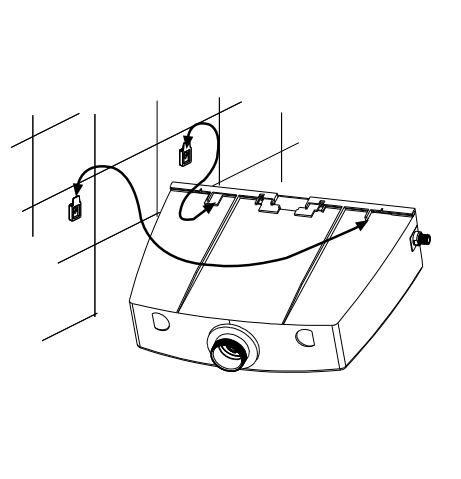

Assembly instructions / Notice de montage

The float valve supplied by REGIPLAST is set at 9 litres. To obtain a 6 litre flush, the float valve height must be adjusted.

Le robinet flotteur fourni PAR REGIPLAST est réglé à 9 litres. Pour obtenir un volume de 6 litres, la hauteur du robinet flotteur doit être ajustée comme ci-dessous: