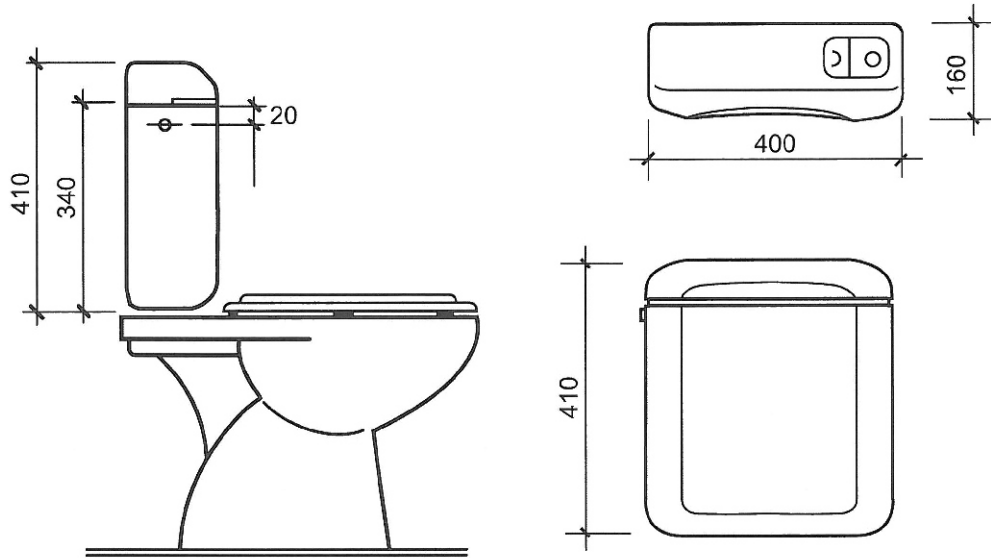

Instructions de montage

**La soupape fournie par REGIPLAST est réglée en usine à 9 L.
Pour obtenir un volume de 6 L, effectuer le réglage ci-dessous:**

9L
Fermé

6L
1/2 ouverture