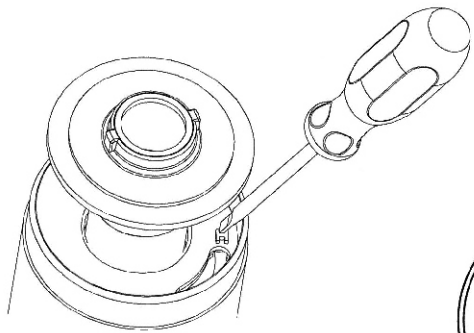

Instructions de montage

**La soupape fournie par REGIPLAST est réglée en usine à 9 L.
Pour obtenir un volume de 6 L, effectuer le réglage ci-dessous:**

9L
Fermé

6L
1/2 ouverture